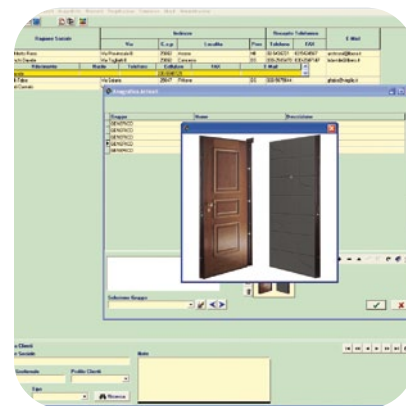

commerciale

Quanto tempo costa fare un preventivo e quanto è facile sbagliare?

Quanto è importante fornire un preventivo in tempi rapidissimi?

Con Archimede puoi creare i tuoi preventivi professionali tramite listini a mq, a mc, a griglia, a ml per sezione.

Puoi gestire le informazioni dei tuoi clienti, calcolare le trasmittanze dei tuoi serramenti, calcolare i costi di produzione, conoscere i tuoi margini

economici, creare stampe accattivanti, generare statistiche di vendita, gestire agenti/rivendite tramite collegamenti internet, fare gli ordini ai fornitori.

Puoi creare i tuoi accessori, impostare le regole per automatizzare la gestione degli accessori, gestire e quantificare l'alluminio nei tuoi serramenti.

E per trasformare un'offerta in una commessa di lavoro?

Basta un click!